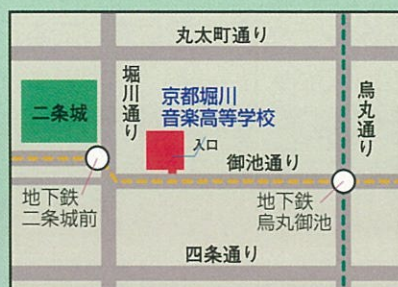

## ア・テ・カルト コンサート

Miyako Fu - in Concert à la carte 5th.

平成28年

5月24日火

19時00分開演

〈18時30分開場〉

京都堀川音楽高等学校ホール

京都市中京区油小路通御池押油小路町238番地の1 TEL.(075)253-1581

■入場料 (全自由席)

《前売り》2,500円 《当日》3,000円 ※外国人の方は、**当日入場料が3,000円→2,000に割引**されます。

◆主催 みやこ風韻 事務局

〒603-8474 京都市北区大宮薬師山東町11-13

電話 (075)371-8972 FAX (075)492-9404

E-mail genzan@genzan.co.jp

◆共催 京都市教育委員会 ◆後援 京都三曲協会

◆入場券取扱い 各出演者、またはチケット宅配サービスをご利用ください。  
みやこ風韻事務局(上記)まで、電話、FAX、E-mailいずれかにて、  
住所・氏名・電話とチケットの枚数をお知らせください **【送料無料】**

アクセス

- ・京都市営地下鉄 東西線「二条城前」下車 2番出口より徒歩1分
- ・烏丸線「烏丸御池」下車 徒歩約10分
- ・京都市バス 「堀川御池」下車 徒歩2分
- ・阪急電鉄 京都線「大宮」下車 徒歩約12分

邦楽アンサンブルみやこ風韻のメンバーによるア・ラ・カルトコンサートは、日本の伝統的な和楽器を中心としたメンバーによる構成で、古典曲～現代曲まで、プロならではのハイレベルな演奏をお聴きいただけます。