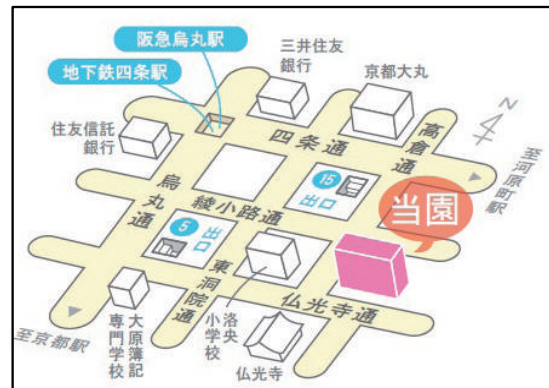

京都きらら学園

JAPONisme ジャポニスム ジャポニスム振興会

お申込み
お問合せ

0800-222-1284 (9時~17時)

info@japonisme.or.jp 担当：田中・小川・瀧井

主催 ジャポニスム振興会
共催 京都きらら学園
協力 文化庁
後援 京都府 京都市